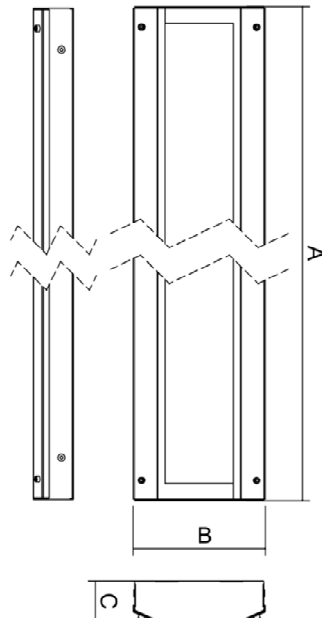

Yderligere muligheder	
+DALI	Driver for DALI
+CAS	Mulighed for CASAMBI lysstyring
+EM	Sikkerhedsbelysning altid tændt (1 time / 3 timer)
+MULTI	Sikkerhedsbelysning tændt ved strømsvigt (1 time / 3 timer)
+1F/3F	1 eller 3 fase gennemfortrådning
+NANO	Beskyttet med et vandafvisende, fedtafvisende eller antibakterielt lag
+NEREZ	Armaturet i rustfrit stål
+RAL	Kan fås i andre farver
+KEL	Farvetemperatur i øvrig Kelvin

Tilbehør	
+SCR	Sikkerhedsskrue DIN7991 M5x16
+BIT	Bit til sikkerhedsskrue s=3
+RAM	Forsænket ramme
+CORAM	Ramme til monteringsring i hjørne