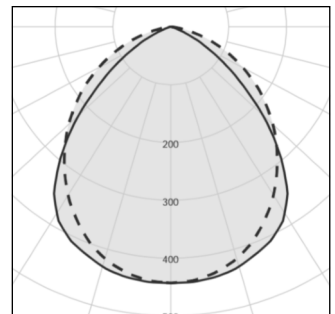

LARENØ

Lareno A/S +45 56 27 64 66
Islandsvej 5 info@lareno.dk
4681 Herfølge Lareno.dk