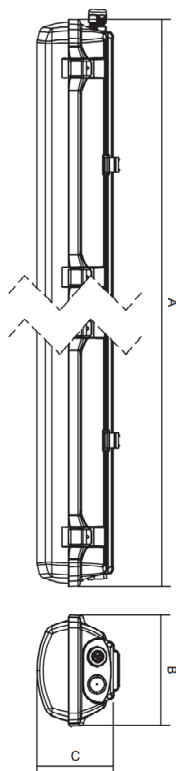

Str	Watt	Kelvin	Lumen	Lm/W	Omgivelsestemp.	Kg	Model
S	9	3000/4000/5700	1098	122	-20°C til 45°C	2,2	N-1250-218
S	20	3000/4000/5700	2196	110	-20°C til 45°C	2,2	N-2500-218
S	34	3000/4000/5700	4277	126	-20°C til 40°C	2,2	N-5000-218
M	20	3000/4000/5700	2247	112	-20°C til 50°C	3,3	N-2500-236
M	34	3000/4000/5700	4494	132	-20°C til 50°C	3,3	N-5000-236
M	68	3000/4000/5700	8556	126	-20°C til 40°C	3,3	N-10000-236
L	34	3000/4000/5700	3371	99	-20°C til 45°C	4	N-3750-258
L	82	3000/4000/5700	10809	132	-20°C til 35°C	4	N-12250-258
SX	28	3000/4000/5700	2360	122	-20°C til 50°C	3,42	EX-2500-218
MX	55	3000/4000/5700	4650	112	-20°C til 50°C	7,4	EX-5000-236

Tilbehør

+KAF	Kabelforskrunding M20x1,5
+RING	Flad tætningsring 27x18,5x1,5mm
+MØ	Plastik møtrik M20x1,5
+PROP	Plastik tætningsprop
+WIR	Wirekit til nedhængning
+SUS	Kabel til nedhængning
+BES	Beslag Ø50mm