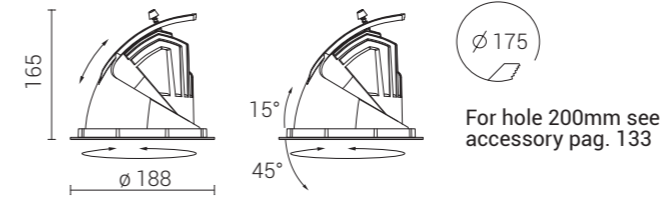

HALL LED PROFLEX Premium - CRI > 90

OPTIC

Internal aluminum reflectors.
10°, 20°, 40° and 70° beam angles.
CUT OFF > 30°.

COD	Light Icon	lm
38AS25L41090	25W 10° 4000K	2347
38AS25L42090	25W 20° 4000K	2347
38AS25L44090	25W 40° 4000K	2347
38AS25L47090	25W 70° 4000K	2347

38AS35L41090	35W 10° 4000K	3044
38AS35L42090	35W 20° 4000K	3044
38AS35L44090	35W 40° 4000K	3044
38AS35L47090	35W 70° 4000K	3044

38AS45L41090	45W 10° 4000K	4030
38AS45L42090	45W 20° 4000K	4030
38AS45L44090	45W 40° 4000K	4030
38AS45L47090	45W 70° 4000K	4030

COD	Light Icon	lm
38AS25L31090	25W 10° 3000K	2266
38AS25L32090	25W 20° 3000K	2266
38AS25L34090	25W 40° 3000K	2266
38AS25L37090	25W 70° 3000K	2266

38AS35L31090	35W 10° 3000K	2975
38AS35L32090	35W 20° 3000K	2975
38AS35L34090	35W 40° 3000K	2975
38AS35L37090	35W 70° 3000K	2975

38AS45L31090	45W 10° 3000K	3958
38AS45L32090	45W 20° 3000K	3958
38AS45L34090	45W 40° 3000K	3958
38AS45L37090	45W 70° 3000K	3958