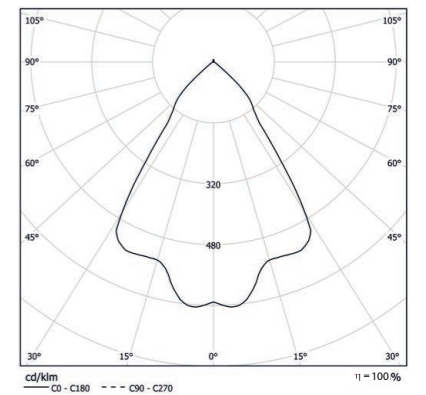

HALL LED PROFLEX

OPTIC

Internal aluminum reflectors.
10°, 20°, 40° and 70° beam angles.
CUT OFF > 30°.

COD	Light Icon	lm
38AS25L410	25W 10° 4000K	2817
38AS25L420	25W 20° 4000K	2817
38AS25L440	25W 40° 4000K	2817
38AS25L470	25W 70° 4000K	2817

38AS35L410	35W 10° 4000K	3653
38AS35L420	35W 20° 4000K	3653
38AS35L440	35W 40° 4000K	3653
38AS35L470	35W 70° 4000K	3653

38AS45L410	45W 10° 4000K	4837
38AS45L420	45W 20° 4000K	4837
38AS45L440	45W 40° 4000K	4837
38AS45L470	45W 70° 4000K	4837

COD	Light Icon	lm
38AS25L310	25W 10° 3000K	2720
38AS25L320	25W 20° 3000K	2720
38AS25L340	25W 40° 3000K	2720
38AS25L370	25W 70° 3000K	2720

38AS35L310	35W 10° 3000K	3570
38AS35L320	35W 20° 3000K	3570
38AS35L340	35W 40° 3000K	3570
38AS35L370	35W 70° 3000K	3570

38AS45L310	45W 10° 3000K	4750
38AS45L320	45W 20° 3000K	4750
38AS45L340	45W 40° 3000K	4750
38AS45L370	45W 70° 3000K	4750

IP 44 A

HALL LED PROFLEX Premium - CRI > 90

OPTIC

Internal aluminum reflectors.
10°, 20°, 40° and 70° beam angles.
CUT OFF > 30°.

COD	Light Icon	lm
38AS25L41090	25W 10° 4000K	2347
38AS25L42090	25W 20° 4000K	2347
38AS25L44090	25W 40° 4000K	2347
38AS25L47090	25W 70° 4000K	2347

38AS35L41090	35W 10° 4000K	3044
38AS35L42090	35W 20° 4000K	3044
38AS35L44090	35W 40° 4000K	3044
38AS35L47090	35W 70° 4000K	3044

38AS45L41090	45W 10° 4000K	4030
38AS45L42090	45W 20° 4000K	4030
38AS45L44090	45W 40° 4000K	4030
38AS45L47090	45W 70° 4000K	4030

COD	Light Icon	lm
38AS25L31090	25W 10° 3000K	2266
38AS25L32090	25W 20° 3000K	2266
38AS25L34090	25W 40° 3000K	2266
38AS25L37090	25W 70° 3000K	2266

38AS35L31090	35W 10° 3000K	2975
38AS35L32090	35W 20° 3000K	2975
38AS35L34090	35W 40° 3000K	2975
38AS35L37090	35W 70° 3000K	2975