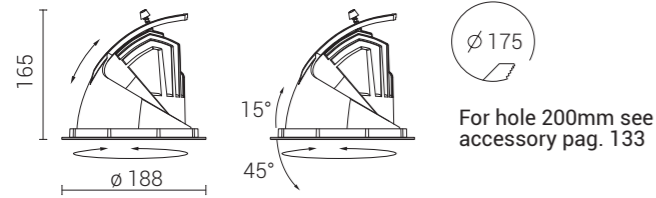

HALL LED PROFLEX

OPTIC

Internal aluminum reflectors.
10°, 20°, 40° and 70° beam angles.
CUT OFF > 30°.

COD	Light Icon	lm
38AS25L410	25W 10° 4000K	2817
38AS25L420	25W 20° 4000K	2817
38AS25L440	25W 40° 4000K	2817
38AS25L470	25W 70° 4000K	2817

38AS35L410	35W 10° 4000K	3653
38AS35L420	35W 20° 4000K	3653
38AS35L440	35W 40° 4000K	3653
38AS35L470	35W 70° 4000K	3653

38AS45L410	45W 10° 4000K	4837
38AS45L420	45W 20° 4000K	4837
38AS45L440	45W 40° 4000K	4837
38AS45L470	45W 70° 4000K	4837

COD	Light Icon	lm
38AS25L310	25W 10° 3000K	2720
38AS25L320	25W 20° 3000K	2720
38AS25L340	25W 40° 3000K	2720
38AS25L370	25W 70° 3000K	2720

38AS35L310	35W 10° 3000K	3570
38AS35L320	35W 20° 3000K	3570
38AS35L340	35W 40° 3000K	3570
38AS35L370	35W 70° 3000K	3570

38AS45L310	45W 10° 3000K	4750
38AS45L320	45W 20° 3000K	4750
38AS45L340	45W 40° 3000K	4750
38AS45L370	45W 70° 3000K	4750