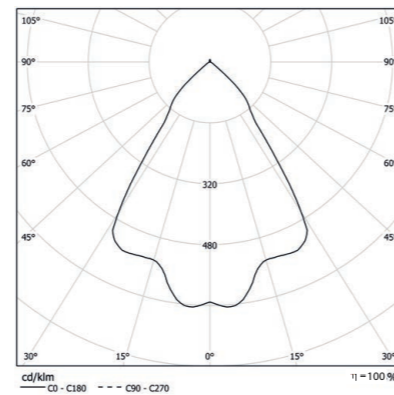

HALL LED PROFLEX

OPTIC

Internal aluminum reflectors.
10°, 20°, 40° and 70° beam angles.
CUT OFF > 30°.

COD	Light Icon	lm
38AS25L410	25W 10° 4000K	2817
38AS25L420	25W 20° 4000K	2817
38AS25L440	25W 40° 4000K	2817
38AS25L470	25W 70° 4000K	2817

38AS35L410	35W 10° 4000K	3653
38AS35L420	35W 20° 4000K	3653
38AS35L440	35W 40° 4000K	3653
38AS35L470	35W 70° 4000K	3653

38AS45L410	45W 10° 4000K	4837
38AS45L420	45W 20° 4000K	4837
38AS45L440	45W 40° 4000K	4837
38AS45L470	45W 70° 4000K	4837

COD	Light Icon	lm
38AS25L310	25W 10° 3000K	2720
38AS25L320	25W 20° 3000K	2720
38AS25L340	25W 40° 3000K	2720
38AS25L370	25W 70° 3000K	2720

38AS35L310	35W 10° 3000K	3570
38AS35L320	35W 20° 3000K	3570
38AS35L340	35W 40° 3000K	3570
38AS35L370	35W 70° 3000K	3570

38AS45L310	45W 10° 3000K	4750
38AS45L320	45W 20° 3000K	4750
38AS45L340	45W 40° 3000K	4750
38AS45L370	45W 70° 3000K	4750

IP 44 A

HALL LED PROFLEX Premium - CRI > 90

OPTIC

Internal aluminum reflectors.
10°, 20°, 40° and 70° beam angles.
CUT OFF > 30°.

COD	Light Icon	lm
38AS25L41090	25W 10° 4000K	2347
38AS25L42090	25W 20° 4000K	2347
38AS25L44090	25W 40° 4000K	2347
38AS25L47090	25W 70° 4000K	2347

38AS35L41090	35W 10° 4000K	3044
38AS35L42090	35W 20° 4000K	3044
38AS35L44090	35W 40° 4000K	3044
38AS35L47090	35W 70° 4000K	3044

38AS45L41090	45W 10° 4000K	4030
38AS45L42090	45W 20° 4000K	4030
38AS45L44090	45W 40° 4000K	4030
38AS45L47090	45W 70° 4000K	4030

COD	Light Icon	lm
38AS25L31090	25W 10° 3000K	2266
38AS25L32090	25W 20° 3000K	2266
38AS25L34090	25W 40° 3000K	2266
38AS25L37090	25W 70° 3000K	2266

38AS35L31090	35W 10° 3000K	2975
38AS35L32090	35W 20° 3000K	2975
38AS35L34090	35W 40° 3000K	2975
38AS35L37090	35W 70° 3000K	2975