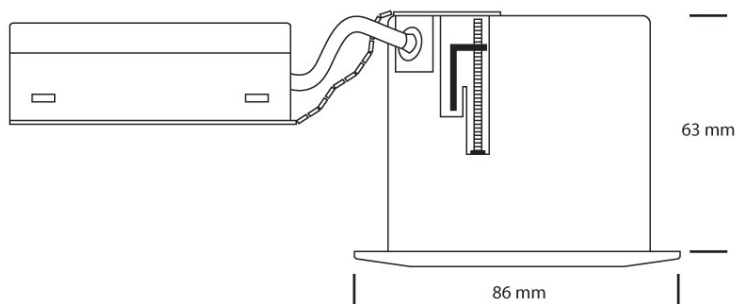

QUICK INSTALL

Kipbar spot med bagdåse

CE

Beskrivelse:

- For indbygning – direkte i isolering!
- Lav indbygningshøjde
- Nem at montere
- Gode sløjfeklummer
- Leveres med test-lyskilde
- Tætningsring og dampspærrebeskytter medfølger
- Ideel til køkken, gang og badeværelse mm

Dimensioner:

Bestilling:

1501	Quick Install 25W	Hvid	Rund
1502	Quick Install 25W	Børstet	Rund
1503	Quick Install 25W	Hvid	Firkant
1504	Quick Install 25W	Børstet	Firkant
1591	Quick Install 25W IP44	Hvid	Rustfri
1592	Quick Install 25W IP44	Børstet	Rustfri

LAREN O

Tekniske specifikationer

Type:
SMÅ DOWNLIGHT

Forsyning:
230V

Lyskilde:
GU10 Alu coated Max 25 W

Hulmål:
75mm

Udv. diameter:
86mm

Højde:
63mm

Montering:
Indbygning i loft
Tilledning monteres i dåse
Mulighed for sløjfning

Armatør:
Armatørrhus i alu
Bagdåse i brandhæmmende
plast

Kapsling:
IP44

Pakning:
1/72