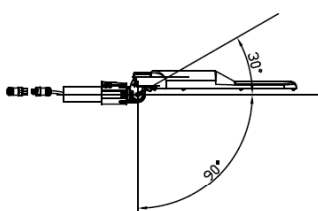

UL kan monteres på vægbeslag eller på mast, og har den fordel at den kan kippes vertikalt, så belysningen koncentrerer sig mod det rette område.

Armaturet er velegnet til parkeringspladser, store udvendige områder og lignende.

Anbefalet monteringshøjde: 6-14mtr.

Justerbart beslag for retningsbestemte belysningen.

Nem montering direkte i det medfølgende WAGO stik

Watt	Kelvin	Lumen	Lm/W	Kg	Model
28	3000/4000/5000	3.200	114	8	UL3500
38	3000/4000/5000	5.000	132	8	UL5000
56	3000/4000/5000	7.650	137	8	UL7500
87	3000/4000/5000	11.100	128	8	UL9000
103	3000/4000/5000	13.200	128	8	UL11500
144	3000/4000/5000	16.700	116	8,2	UL14000