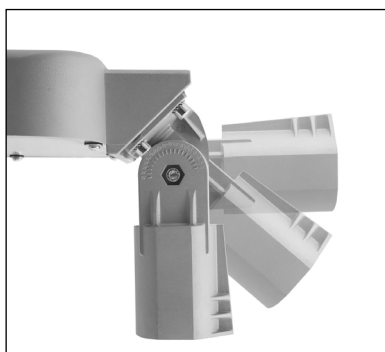

UDENDØRS

UL er et enkelt mast LED armatur med OSRAM teknologi, produceret i Europa.

UL fås i 5 wattage-varianter, som dækker de fleste lysbehov - for de mindre krævende, og de opgaver hvor der skal være en kraftig belysning.

UL kan monteres på vægbeslag eller på mast, og har den fordel at den kan kippes vertikalt, så belysningen koncentrerer sig mod det rette område.

Armaturet er velegnet til parkeringspladser, store udvendige områder og lignende.

Anbefalet monteringshøjde: 6-14mtr.

Justerbart beslag for retningsbestemte belysningen.

Nem montering direkte i det medfølgende WAGO stik

Watt	Kelvin	Lumen	Lm/W	Kg	Model
28	3000/4000/5000	3.200	114	8	UL3500
38	3000/4000/5000	5.000	132	8	UL5000
56	3000/4000/5000	7.650	137	8	UL7500
87	3000/4000/5000	11.100	128	8	UL9000
103	3000/4000/5000	13.200	128	8	UL11500
144	3000/4000/5000	16.700	116	8,2	UL14000

Tilbehør
+ULV Vægbeslag for UL ø60mm

Yderligere muligheder
+3DIM Dæmpbar driver (DALI/Stepdim/Aströdim—OSRAM 4DIM)

UL, ultra kompakt design

UL

- Type**
LED - OSRAM
- Forsyning**
230V (LED-Driver indbygget)
- Wattage**
28-144W
- Energimærkning**
A+
- Farvetemperatur**
3000/4000/5000K
- MacAdams**
3
- Lysmængde**
3.200-16.700lm
- Farvegengivelse Ra (CRI)**
70+
- Forventet levetid**
100.000 timer—L70B50
- Forkobling**
Leveres standard med HF.
Kan tilkøbes med dæmpbar OSRAM 4DIM driver for særlig udv. belysning.
- Dimensioner**
Se skema på denne side.
- Montering**
På mast eller vægbeslag ø42-ø60mm
- Justering**
Justerbar kipvinkel på -30gr.—+90gr.
- Kabling**
I WAGO kabelstik
- Udførelse**
Rustfrit aluminium
5mm glas afskærmning
- Kapsling**
IP65
- Slagstyrke**
IK08
- Garanti**
Der ydes 5 års garanti på LED-komponenter ved normal daglig drift.