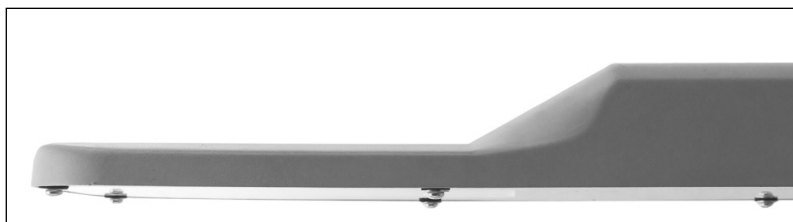

UDENDØRS

UL er et enkelt mast LED armatur med OSRAM teknologi, produceret i Europa.

UL fås i 5 wattage-varianter, som dækker de fleste lysbehov - for de mindre krævende, og de opgaver hvor der skal være en kraftig belysning.

UL kan monteres på vægbeslag eller på mast, og har den fordel at den kan kippes vertikalt, så belysningen koncentrerer sig mod det rette område.

Armaturet er velegnet til parkeringspladser, store udvendige områder og lignende.

Anbefalet monteringshøjde: 6-14mtr.

Justerbart beslag for retningsbestemte belysningen.

Nem montering direkte i det medfølgende WAGO stik

Watt	Kelvin	Lumen	Lm/W	Kg	Model
28	3000/4000/5000	3.200	114	8	UL3500
38	3000/4000/5000	5.000	132	8	UL5000
56	3000/4000/5000	7.650	137	8	UL7500
87	3000/4000/5000	11.100	128	8	UL9000
103	3000/4000/5000	13.200	128	8	UL11500
144	3000/4000/5000	16.700	116	8,2	UL14000

Tilbehør
+ULV Vægbeslag for UL ø60mm

Yderligere muligheder
+3DIM Dæmpbar driver (DALI/Stepdim/Aströdim—OSRAM 4DIM)

UL, ultra kompakt design

UL

- Type**
LED - OSRAM
- Forsyning**
230V (LED-Driver indbygget)
- Wattage**
28-144W
- Energimærkning**
A+
- Farvetemperatur**
3000/4000/5000K
- MacAdams**
3
- Lysmængde**
3.200-16.700lm
- Farvegengivelse Ra (CRI)**
70+
- Forventet levetid**
100.000 timer—L70B50
- Forkobling**
Leveres standard med HF.
Kan tilkøbes med dæmpbar OSRAM 4DIM driver for særlig udv. belysning.
- Dimensioner**
Se skema på denne side.
- Montering**
På mast eller vægbeslag ø42-ø60mm
- Justering**
Justerbar kipvinkel på -30gr.—+90gr.
- Kabling**
I WAGO kabelstik
- Udførelse**
Rustfrit aluminium
5mm glas afskærmning
- Kapsling**
IP65
- Slagstyrke**
IK08
- Garanti**
Der ydes 5 års garanti på LED-komponenter ved normal daglig drift.