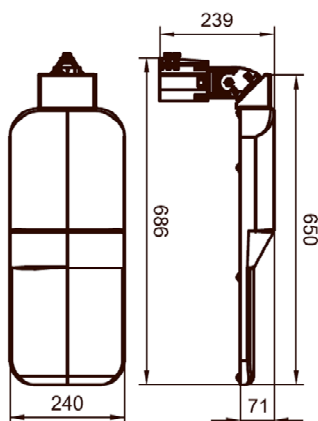

UL kan monteres på vægbeslag eller på mast, og har den fordel at den kan kippes vertikalt, så belysningen koncentrerer sig mod det rette område.

Armaturet er velegnet til parkeringspladser, store udvendige områder og lignende.

Anbefalet monteringshøjde: 6-14mtr.

Justerbart beslag for retningsbestemte belysningen.

Nem montering direkte i det medfølgende WAGO stik

Watt	Kelvin	Lumen	Lm/W	Kg	Model
28	3000/4000/5000	3.200	114	8	UL3500
38	3000/4000/5000	5.000	132	8	UL5000
56	3000/4000/5000	7.650	137	8	UL7500
87	3000/4000/5000	11.100	128	8	UL9000
103	3000/4000/5000	13.200	128	8	UL11500
144	3000/4000/5000	16.700	116	8,2	UL14000

Tilbehør
+ULV Vægbeslag for UL ø60mm

Yderligere muligheder
+3DIM Dæmpbar driver (DALI/Stepdim/Aströdim—OSRAM 4DIM)

UL, ultra kompakt design

UL

- Type**
LED - OSRAM
- Forsyning**
230V (LED-Driver indbygget)
- Wattage**
28-144W
- Energimærkning**
A+
- Farvetemperatur**
3000/4000/5000K
- MacAdams**
3
- Lysmængde**
3.200-16.700lm
- Farvegengivelse Ra (CRI)**
70+
- Forventet levetid**
100.000 timer—L70B50
- Forkobling**
Leveres standard med HF.
Kan tilkøbes med dæmpbar OSRAM 4DIM driver for særlig udv. belysning.
- Dimensioner**
Se skema på denne side.
- Montering**
På mast eller vægbeslag ø42-ø60mm
- Justering**
Justerbar kipvinkel på -30gr.—+90gr.
- Kabling**
I WAGO kabelstik
- Udførelse**
Rustfrit aluminium
5mm glas afskærmning
- Kapsling**
IP65
- Slagstyrke**
IK08
- Garanti**
Der ydes 5 års garanti på LED-komponenter ved normal daglig drift.