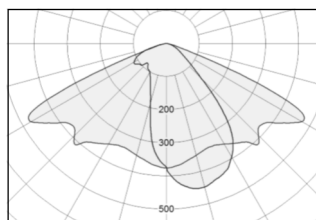

LARENØ

Lareno A/S +45 56 27 64 66
Islandsvej 5 info@lareno.dk
4681 Herfølge Lareno.dk