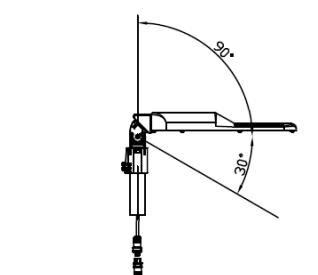

UL kan monteres på vægbeslag eller på mast, og har den fordel at den kan kippes vertikalt, så belysningen koncentrerer sig mod det rette område.

Armaturet er velegnet til parkeringspladser, store udvendige områder og lignende.

Anbefalet monteringshøjde: 6-14mtr.

Justerbart beslag for retningsbestemte belysningen.

Nem montering direkte i det medfølgende WAGO stik

Watt	Kelvin	Lumen	Lm/W	Kg	Model
28	3000/4000/5000	3.200	114	8	UL3500
38	3000/4000/5000	5.000	132	8	UL5000
56	3000/4000/5000	7.650	137	8	UL7500
87	3000/4000/5000	11.100	128	8	UL9000
103	3000/4000/5000	13.200	128	8	UL11500
144	3000/4000/5000	16.700	116	8,2	UL14000