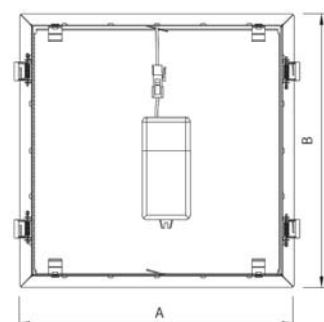

Str	Watt	Kelvin	Lumen	Lm/W	Kg	Model
A	17	3000/4000	1800	106	1,6	SPMS2000
A	23	3000/4000	2300	100	1,6	SPMS3000

Yderligere muligheder

+DALI	HF Spole med DALI
+DIM	HF Spole med 1-10V
+CAS	Mulighed for CASAMBI lysstyring
+STI	Tilslutning for Wieland/Wago stikforbindelsessystem
+90	Farvegengivelse på RA90

SPMS

Type	LED—OSRAM
Forsyning	230V (LED-Driver medfølger)
Wattage	17-23W
Energimærkning	A+
Farvetemperatur	3000K/4000K
MacAdams	3
Lysmængde	1800lm-2300lm
Farvegengivelse Ra (CRI)	80+ (Standard)
Forventet levetid	80.000 timer (L80B50)
Forkobling	Leveres standard med HF. Kan tilkøbes med enten 1-10V, DALI eller CASAMBI.
Dimensioner	Se skema på denne side.
Montering	Indbygning i loft.
Kabling	På tilgangsside af driver
Udførelse	Hvidmalet metalhus (RAL9003)
	Mikroprismatisk afskærmning
Kapsling	IP20
Isolationsklasse	2
Garanti	Der ydes 5 års garanti på LED-komponenter ved normal daglig drift.