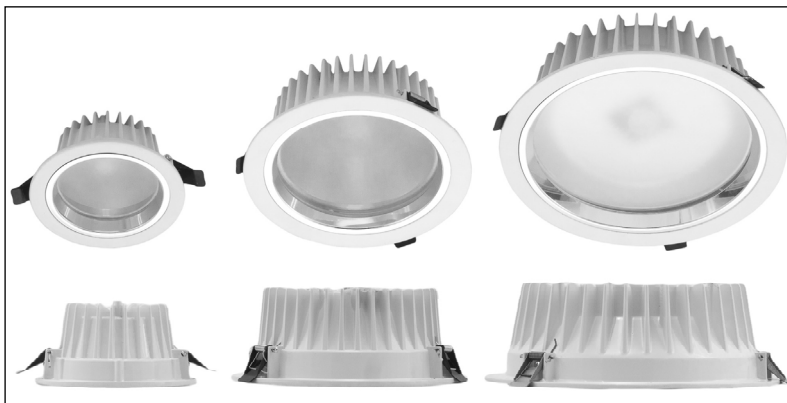

DOWNLIGHT & PLAFON

SPMI er en pæn downlight, med frosted glas og reflektor ring, som er med til at give en behagelig og rummelig belysning

Downlight'en forbruger omkring det halve af et typisk kompaktør-armatur, og kan leveres i forskellige farvetemperaturer, dæmpningsmuligheder samt forskellige lumenpakker.

SPMI LED er et godt valg inden for oplysning af gangområder, receptioner, toiletter, depoter og andre birum.

SPMI, 3 størrelser, fra venstre mod højre, S, M og L.

Kraftig COB LED diode i toppen af armaturhus

Høj poleret aluminium reflektor

3 Kraftige fjedre for monterering i indbygningshul

| Str | Ø | B | Hulmål |
|-----|-----|----|--------|
| S | 130 | 90 | 115 |
| M | 190 | 90 | 178 |
| L | 240 | 85 | 225 |

- Udførelse** Hvidmalet aluminiumshus, poleret aluminium reflektor, opalt glas afskærmning.
- Kapsling** IP43
- Isolationsklasse** 2
- Garanti** Der ydes 5 års garanti på LED-komponenter ved normal daglig drift.