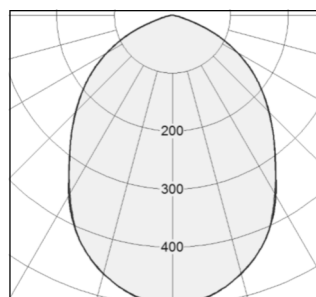

SPMI3000

LARENØ

Lareno A/S +45 56 27 64 66
Islandsvej 5 info@lareno.dk
4681 Herfølge Lareno.dk