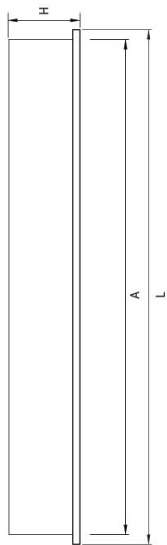

Fås i 3 versioner:

- ST: Standard Output
- HP: High Output
- MIX: For dynamisk farvetemperatur

DRUM kan leveres i forskellige farvetemperaturer og dæmpningsmuligheder.

Str	L	H	A (indbyg)
S	350	82	320
SM	450	82	
MS	370	82	
M	600	82	570
L	900	82	870

Str	Version	Montering	Watt	Kelvin	Lumen	Lm/W	Model
S	ST	Se herunder	18	Se herunder	1800	100	DRUM35018
MS	ST	Se herunder	36	Se herunder	3300	92	DRUM37036
M	ST	Se herunder	36	Se herunder	3300	92	DRUM60036
L	ST	Se herunder	60	Se herunder	4600	76	DRUM90060
S	HP	Se herunder	34	Se herunder	3700	110	DRUM350HP
SM	HP	Se herunder	36	Se herunder	3960	110	DRUM450HP
M	HP	Se herunder	47	Se herunder	5200	110	DRUM600HP
L	HP	Se herunder	76	Se herunder	9100	120	DRUM900HP
MS	MIX	Se herunder	35	2700-6500K	2500	71	DRUM450MIX